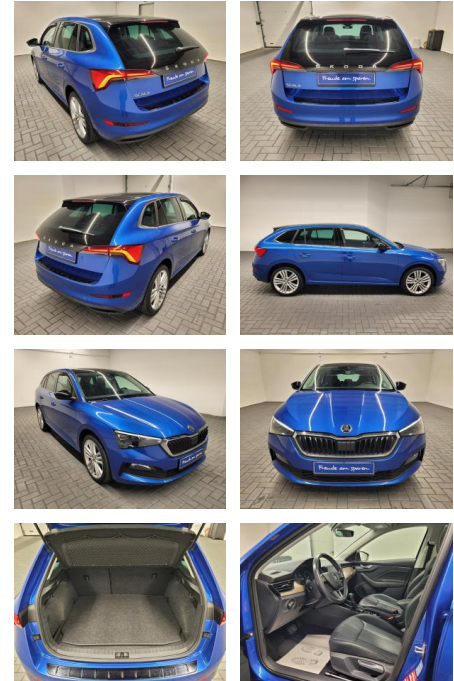

## Skoda Scala "LED/Pano/SHZ/PDC/Keyl./18"LM"

AM35-29498 **Angebotsnr.:**

Erstzulassung:	Kilometer:	Farbe:	Leistung:	Kraftstoffart:
16.05.2019	61.400		110 kW / 150 PS	Benzin

**PREIS**  
**24.270 €**

**FINANZIERUNGSBEISPIEL**  
 Laufzeit: 72 Monate      Anzahlung: 25 %  
 Basis-Finanzierung:\*      Mtl. Rate:  
 Zielraten-Finanzierung:\*\* **158 €**