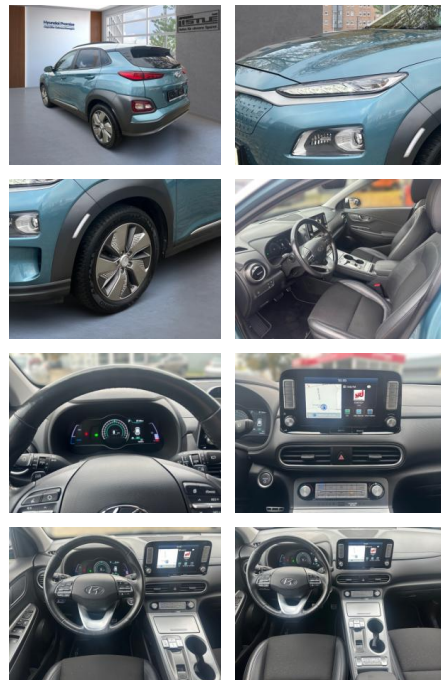

Hyundai Kona Style Elektro 2WD +NAVI+KLIMA+RFK

AL33-019120L Angebotsnr.:

Erstzulassung:	Kilometer:	Farbe:	Leistung:	Kraftstoffart:
01.02.2019	73.434		150 kW / 204 PS	Elektro

PREIS	FINANZIERUNGSBEISPIEL		* Basisfinanzierung: Anzahlung: 4.703 Euro, Laufzeit: 72 Monate, Nettodarlehen: 14.108 Euro, Gesamtbetrag: 20.626 Euro, Zinssätze: 4.21% Sollz. (gebunden), 4.29% eff. ** Zielratenfinanzierung: Anzahlung: 4.703 Euro, Laufzeit: 72 Monate, Nettodarlehen: 14.108 Euro, Zielrate: 9.405 Euro, Gesamtbetrag: 21.332 Euro, Zinssätze: 4.21% Sollz. (gebunden), 4.29% eff., Vermittlung für: Santander Consumer Bank Repräsentatives Beispiel gem. § 17 Abs. 4 PAngV. Diese Finanzierungsangebote sind Beispiele. Gerne ermitteln wir für Sie Ihr individuelles Angebot.
	18.810 €	Laufzeit: 72 Monate	
	Basis-Finanzierung:**	Mtl. Rate:	
	Zielraten-Finanzierung:**	122 €	

Ausstattung

Sicherheit

- ABS
- Airbag
- Beifahrer-Airbag
- Wegfahrsperre
- Seitenairbags
- Alarmanlage
- ESP
- Antriebsschlupfregelung
- Reifendruckkontrolle
- Traktionskontrolle
- Kopfairbag
- Knieairbag
- Kindersitzbefestigung
- Pannenset
- AirbagHinten
- Entertainment: Navigationssystem
- Soundsystem
- Radio
- Telefonvorbereitung
- AUX-In

- USB-Anschluss
- MP3
- Bluetooth
- Freisprecheinrichtung
- Apple CarPlay
- Android Auto
- Sprachsteuerung
- DAB
- WLAN
- Touchscreen
- Induktionsladen für Smartphones
- Musikstreaming
- Navigationsvorbereitung
- Qualität: Garantie
- Scheckheftgepflegt
- Dekra Siegel
- GW Plus
- HUAU neu
- Nichtraucherfahrzeug
- Inspektion neu
- Sonstiges: Metallic

- Alufelgen
- Dachreling
- Gepäckraumabdeckung
- Stossfänger in Wagenfarbe
- Elektrische Parkbremse
- Lenkradheizung
- Fahrerprofilwahl
- Allwetterreifen
- Winterpaket

Komfort

- Klimaautomatik
- Servolenkung
- Zentralverriegelung
- Elektrischer Fensterheber
- Sitzheizung
- Elektrische Aussenspiegel
- Teilbare Rücksitzlehne
- Tempomat
- Park Distance Control
- Multifunktionslenkrad