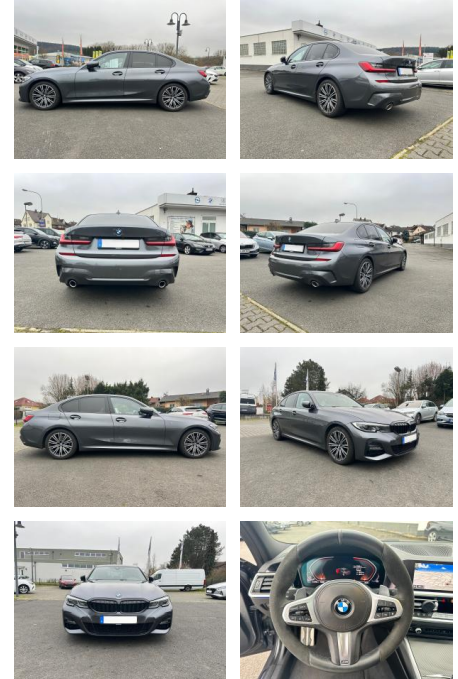

BMW 320d MildHybrid M-Sport*Kamera*Schiebedach*

AH18-SH2412-~~Angebot~~..

| Erstzulassung: | Kilometer: | Farbe: | Leistung: | Kraftstoffart: | Verbr. komb. | CO2-Emission | CO2-Klasse (WLTP) |
|----------------|------------|--------|-----------------|----------------|--------------|--------------|-------------------|
| 07.10.2021 | 75.000 | Grau | 140 kW / 190 PS | Diesel | 5,3 l/100km | 139 g/km | E |