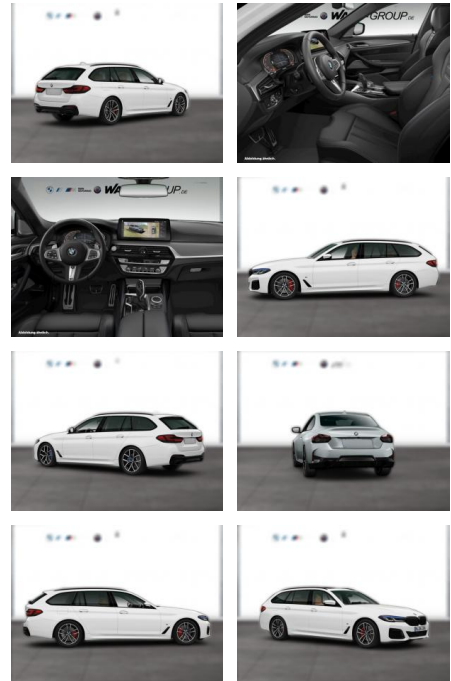

BMW 540i xDrive TOURING M SPORT LC PROF

WG03-236327 Angebotsnr.:

Erstzulassung:	Kilometer:	Farbe:	Leistung:	Kraftstoffart:
01.09.2021	84.600	Weiß	245 kW / 333 PS	Benzin

PREIS	FINANZIERUNGSBEISPIEL
50.830 €	Laufzeit: 72 Monate Anzahlung: 25 % Basis-Finanzierung:* Mtl. Rate: Zielraten-Finanzierung:** 331 €