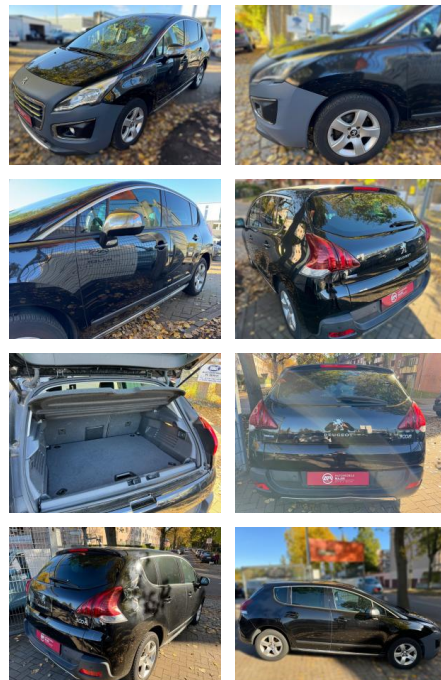

## Peugeot 3008 Allure NAVI\*HEADUP\*PANORAMA\*LEDER

AM64-4075548 **Angebotsnr.:**

Erstzulassung:	Kilometer:	Farbe:	Leistung:	Kraftstoffart:	Verbr. komb.	CO2-Emission	CO2-Klasse (WLTP)
24.11.2015	99.973	Diverse	88 kW / 120 PS	Diesel	4,1 l/100km	109 g/km	