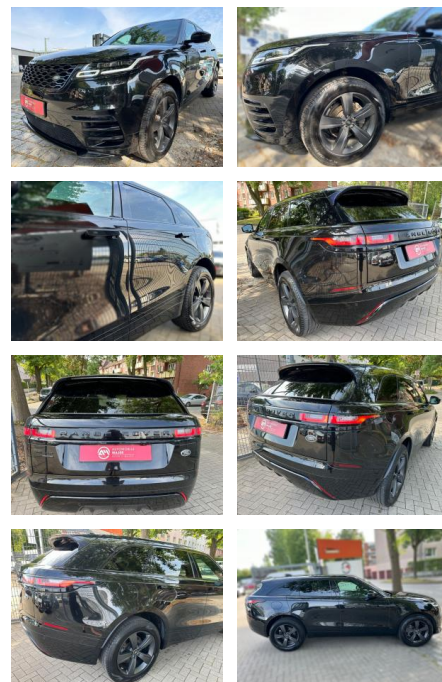

Land Rover Range Rover Velar R-Dynamic S

AM64-407554800 Angebotsnr.:

Erstzulassung:	Kilometer:	Farbe:	Leistung:	Kraftstoffart:	Verbr. komb.	CO2-Emission	CO2-Klasse (WLTP)
24.10.2020	42.456	Diverse	177 kW / 241 PS	Diesel	6,5 l/100km	171 g/km	

Komfort

- Berganfahrassistent
- Beheizbare Frontscheibe
- Beheizbares Lenkrad
- Elektrische Heckklappe

- Lederlenkrad
- Lordosenstütze
- Keyless Entry

Weiteres

- Schaltwippen
- Diesel
- Start Stop Automatik
- **Sonderausstattung: Ambiente-Beleuchtung einstellbar / dimmbar**
- Design-Paket Black
- Fahrerassistenz-System: Totwinkel-Assistent mit Spurhalteassistent
- Metallic-Lackierung
- Panorama-Schiebedach elektrisch
- Sitze vorn elektr. verstellbar (14-fach mit Memory) inkl. Sitzheizung
- Teppich-Fußmatten
- Verglasung hinten abgedunkelt (Privacy Glass)