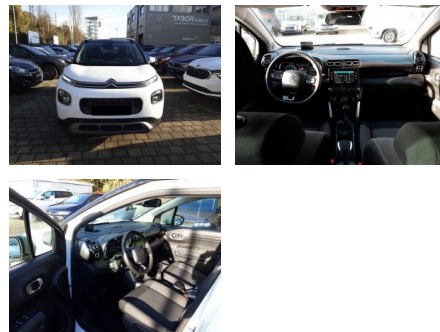

AT27-GW-ABO **Angebotsnr.:**

Erstzulassung:	Kilometer:	Farbe:	Leistung:	Kraftstoffart:
03.12.2018	66.300	Weiß	81 kW / 110 PS	Benzin

PREIS
12.460 €

FINANZIERUNGSBEISPIEL

Laufzeit: 72 Monate Anzahlung: 25 %
 Basis-Finanzierung:* Mtl. Rate:
 Zielraten-Finanzierung:** Mtl. Rate: **81 €**