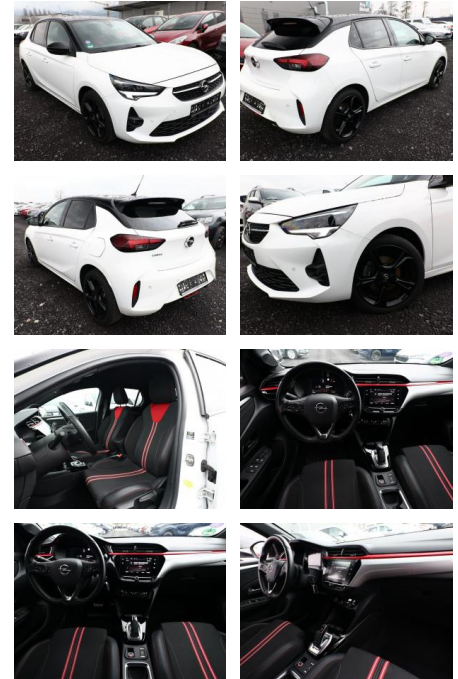

Opel Corsa F 1.2T 100 Aut GS-Line+ Park&Go

AT27-GW-ABO4400 Anbotsnr.:

Erstzulassung:	Kilometer:	Farbe:	Leistung:	Kraftstoffart:
28.06.2021	33.950	Weiß	74 kW / 101 PS	Benzin

PREIS
16.600 €

FINANZIERUNGSBEISPIEL