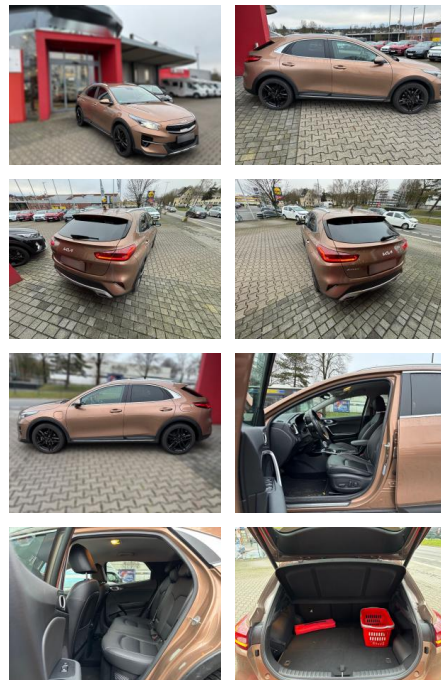

## Kia XCeed PHEV Platinum Edition

AB1A-41052585 Angebotsnr.:

Erstzulassung:	Kilometer:	Farbe:	Leistung:	Kraftstoffart:
25.11.2022	17.500	Diverse	104 kW / 141 PS	Hybrid

PREIS	FINANZIERUNGSBEISPIEL	
<b>26.940 €</b>	Laufzeit: 72 Monate	Anzahlung: 25 %
	Basis-Finanzierung:**	Mtl. Rate:
	Zielraten-Finanzierung:**	<b>175 €</b>

## Ausstattung