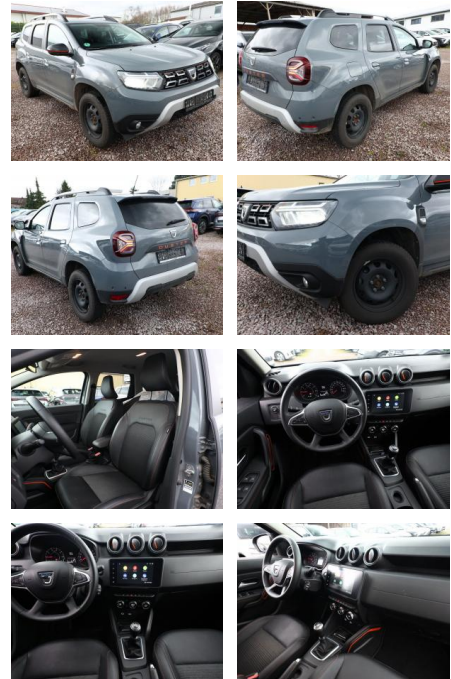

Dacia Duster II 1.3 TCe 130 Extreme Nav PDC

AT27-GW-ANO **Angebotsnr.:**

Erstzulassung:	Kilometer:	Farbe:	Leistung:	Kraftstoffart:
14.11.2022	38.500	Diverse	96 kW / 131 PS	Benzin

PREIS
21.180 €

FINANZIERUNGSBEISPIEL
 Laufzeit: 72 Monate Anzahlung: 25 %
 Basis-Finanzierung:* Mtl. Rate:
 Zielraten-Finanzierung:** **138 €**

Multimedia

- Radio
- Navigation mit Bildschirm
- Bluetooth

Komfort

- Zentralverriegelung
- Bordcomputer

Interieur

- el. Fensterheber
- Sitzheizung

Exterieur

- Leichtmetallfelgen
- Nebelscheinwerfer
- Dachreling

Umwelt

- Partikelfilter

Weiteres

- Lichtsensor
- elektrische Aussenspiegel
- Start Stop Automatik
- Nichtraucher
- LM-Felgen 17 Zoll
- Reifen 215/60 R17
- Essential-Paket (Lenkrad (Leder-Optik) / Geschwindigkeits-Regelanlage (Tempomat))