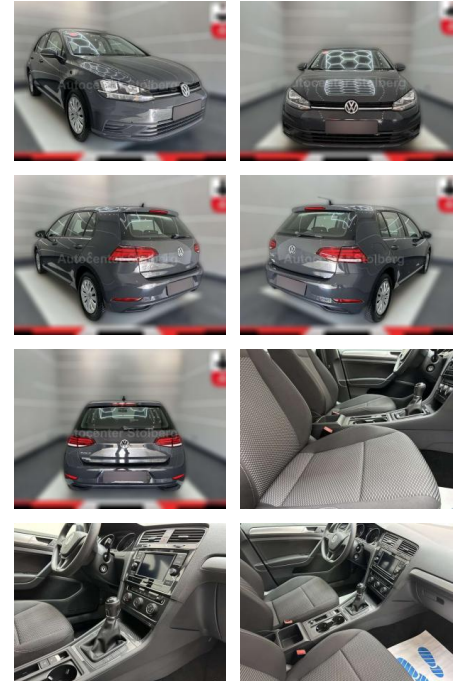

Volkswagen Golf Trendline BMT/Start-Stopp

AC15-26

Angebotsnr.:

Erstzulassung:	Kilometer:	Farbe:	Leistung:	Kraftstoffart:
01.02.2020	13.000	grau	85 kW / 116 PS	Benzin

PREIS
17.070 €

FINANZIERUNGSBEISPIEL
 Laufzeit: 72 Monate Anzahlung: 25 %
 Basis-Finanzierung:* Mtl. Rate:
 Zielraten-Finanzierung:** **1111 €**