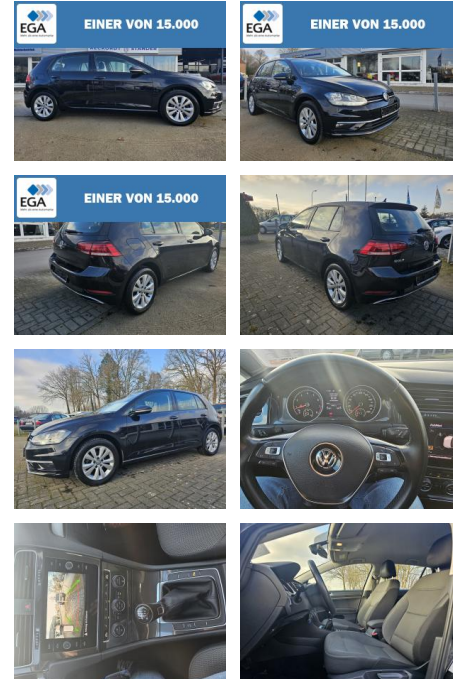

## Volkswagen Golf VII 1.4 TSI BMT Comfortline, Rü...

RS03-DS2412-017603K..

Erstzulassung:	Kilometer:	Farbe:	Leistung:	Kraftstoffart:
07.08.2018	83.200		92 kW / 125 PS	Benzin

PREIS	FINANZIERUNGSBEISPIEL	
<b>16.760 €</b>	Laufzeit: 72 Monate	Anzahlung: 25 %
	Basis-Finanzierung:**	Mtl. Rate:
	Zielraten-Finanzierung:**	<b>1109 €</b>

## Ausstattung