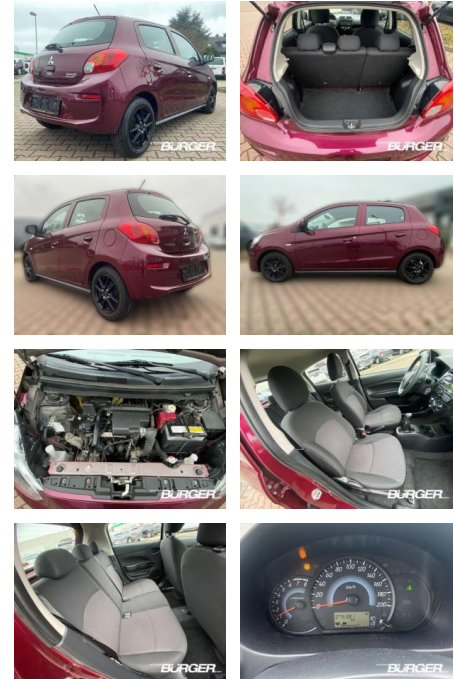

Mitsubishi Space Star Edition 100 1.0 Klima

CB01-H005063Angebotsnr.:

Erstzulassung:	Kilometer:	Farbe:	Leistung:	Kraftstoffart:
01.01.2018	75.381	Rot	52 kW / 71 PS	Benzin

PREIS
8.680 €

FINANZIERUNGSBEISPIEL
 Laufzeit: 72 Monate Anzahlung: 25 %
 Basis-Finanzierung:* Mtl. Rate:
 Zielraten-Finanzierung:** Mtl. Rate: **57 €**