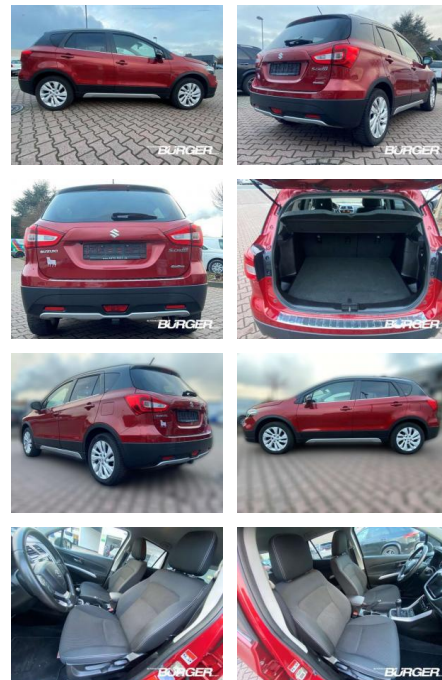

Suzuki SX4 S-Cross 1.0 4WD Navi Kamera Tempo

CB01-538432 Angebotsnr.:

Erstzulassung:	Kilometer:	Farbe:	Leistung:	Kraftstoffart:
01.10.2017	79.714	Rot	82 kW / 111 PS	Benzin

PREIS
15.380 €

FINANZIERUNGSBEISPIEL