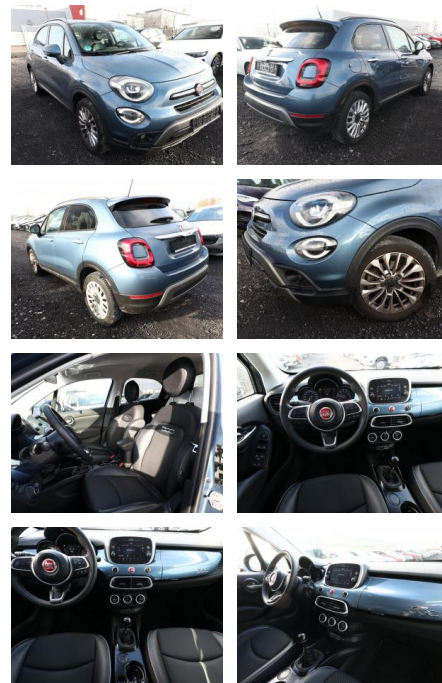

## Fiat 500X 1.0 GSE 120 Cross LED Nav ACC KeyL

AT27-GW-ABO Angebotsnr.:

Erstzulassung:	Kilometer:	Farbe:	Leistung:	Kraftstoffart:
31.10.2018	53.500	Blau	88 kW / 120 PS	Benzin

**PREIS**  
**15.210 €**