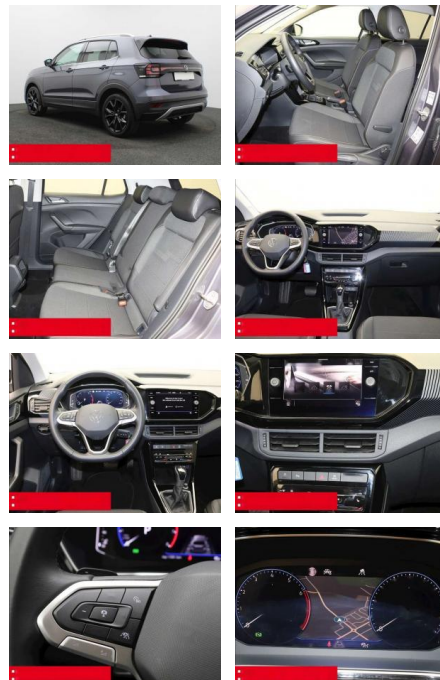

Ihr Ansprechpartner

Herr Mike Gehrman

E-Mail: verkauf@autocenter-gehrman.de

Telefon: 03672 411152

Autocenter Gehrman GmbH
Weimarische Straße 16 - 07407 Rudolstadt - Tel.: 03672 / 411152

Volkswagen T-Cross 1.0 TSI DSG Style NAVI KAMERA

BS05-76671_Gehmanr.: **Angaben:**

Erstzulassung:	Kilometer:	Farbe:	Leistung:	Kraftstoffart:	Verbr. komb.	CO2-Emission	CO2-Klasse (WLTP)
01.01.2024	26.575	Grau	81 kW / 110 PS	Benzin	6,3 l/100km	144 g/km	E

PREIS
25.920 €

FINANZIERUNGSBEISPIEL

Laufzeit: 72 Monate   Anzahlung: 25 %
Basis-Finanzierung:*   Mtl. Rate:
Zielraten-Finanzierung:** **169 €**

* Basisfinanzierung: Anzahlung: 6.480 Euro, Laufzeit: 72 Monate, Nettodarlehen: 19.440 Euro, Gesamtbetrag: 28.422 Euro, Zinssätze: 4.21% Sollz. (gebunden), 4.29% eff.
** Zielratenfinanzierung: Anzahlung: 6.480 Euro, Laufzeit: 72 Monate, Nettodarlehen: 19.440 Euro, Zielrate: 12.960 Euro, Gesamtbetrag: 29.395 Euro, Zinssätze: 4.21% Sollz. (gebunden), 4.29% eff.,

Vermittlung für: Santander Consumer Bank
Repräsentatives Beispiel gem. § 17 Abs. 4 PAngV. Diese Finanzierungsangebote sind Beispiele. Gerne ermitteln wir für Sie Ihr individuelles Angebot.

Ausstattung

Sicherheit

- Anti-Blockiersystem ABS

- Zwischenverkauf und Irrtümer vorbehalten.

Multimedia

- Radio

Weiteres

- HIGHLIGHTS NAVIGATIONSSYSTEM DISCOVER MEDIA incl. Streaming und Internet
- LM-Felgen 18 KÖLN RÜCKFAHRKAMERA
- ASSISTENZ-SYSTEME
- ACC-ABSTANDSTEMPOMAT-ADAPTIVE CRUISE CONTROL Berganfahr-Assistent
- BLIND-SPOT-Assistent und
- AUSPARK-Assistent Fernlichtassistent
- LIGHT ASSIST FRONT ASSIST
- Müdigkeitserkennung NOTBREMSASSISTENT
- SPURHALTE-ASSISTENT TRAVEL ASSIST LIGHT
- ASSIST VERKEHRSZEICHENERKENNUNG
- Fußgängererkennung Einparkhilfe PDC vorne und hinten INFOTAINMENT &

STÄNDIG ÜBER 15.000 FAHRZEUGE IM BESTAND!