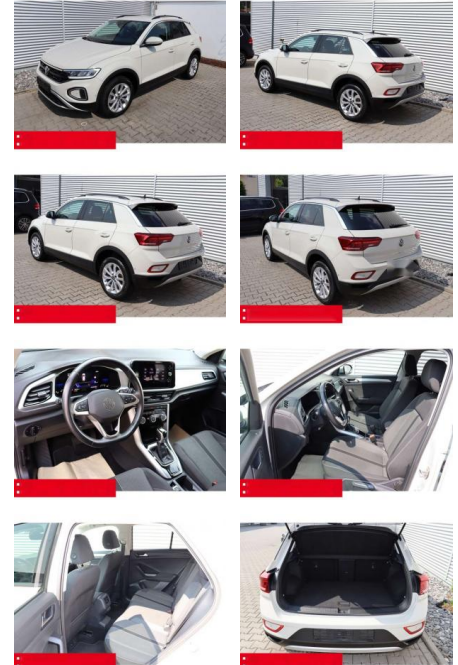

Volkswagen T-Roc 1.5 TSI DSG Life AHK LED NAVI

BS05-4700_GW Artikelnr.:

Erstzulassung:	Kilometer:	Farbe:	Leistung:	Kraftstoffart:	Verbr. komb.	CO2-Emission	CO2-Klasse (WLTP)
01.05.2023	41.050	Grau	110 kW / 150 PS	Benzin	6,4 l/100km	144 g/km	E