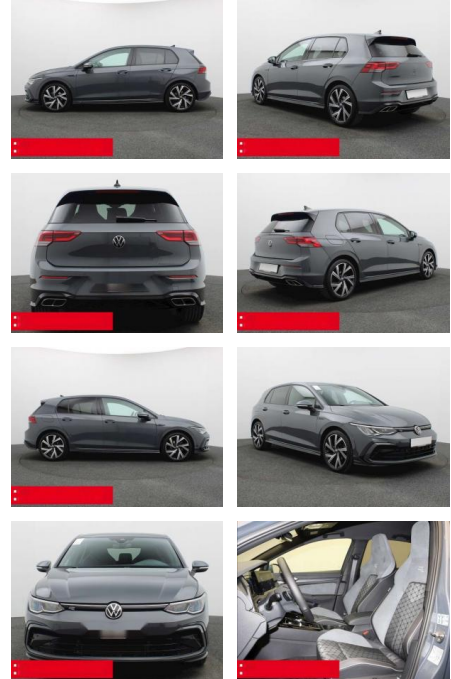

BS05-73493_Golf 8 R-Line

Erstzulassung:	Kilometer:	Farbe:	Leistung:	Kraftstoffart:	Verbr. komb.	CO2-Emission	CO2-Klasse (WLTP)
01.09.2023	25.320	Grau	110 kW / 150 PS	Benzin	4,5 l/100km	119 g/km	D

PREIS
31.590 €