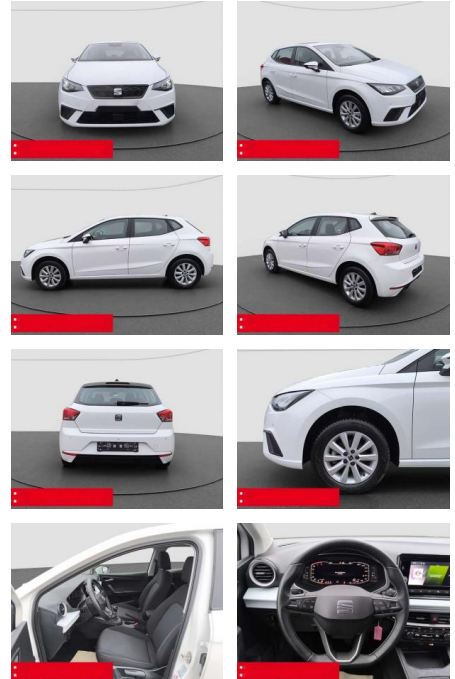

Seat Ibiza 1.0 TSI Style LED RFK PDC TEMPOMAT

BS05-5562_GW Angebotsnr.:

Erstzulassung:	Kilometer:	Farbe:	Leistung:	Kraftstoffart:	Verbr. komb.	CO2-Emission	CO2-Klasse (WLTP)
01.04.2023	7.305	Weiß	70 kW / 95 PS	Benzin	5,5 l/100km	124 g/km	D