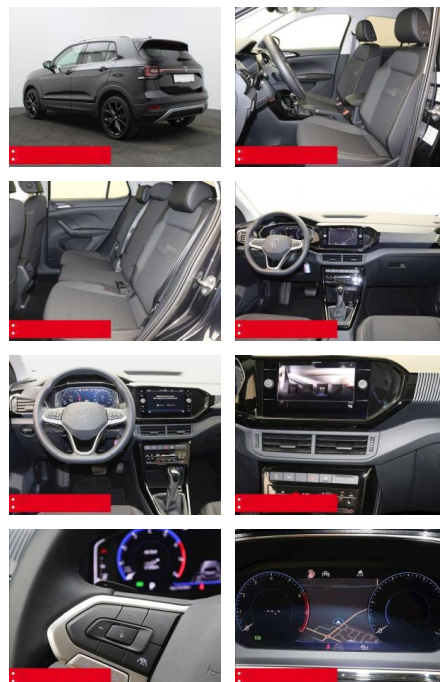

Volkswagen T-Cross 1.0 TSI DSG Style NAVI KAMERA

BS05-76420_Gehmann.de

Erstzulassung:	Kilometer:	Farbe:	Leistung:	Kraftstoffart:	Verbr. komb.	CO2-Emission	CO2-Klasse (WLTP)
01.01.2024	20.300	Schwarz	81 kW / 110 PS	Benzin	6,3 l/100km	144 g/km	E