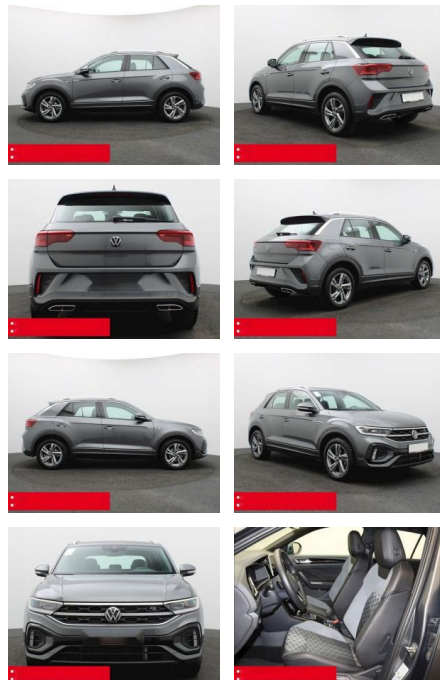

BS05-76729_GW gebotshr.:

Erstzulassung:	Kilometer:	Farbe:	Leistung:	Kraftstoffart:	Verbr. komb.	CO2-Emission	CO2-Klasse (WLTP)
01.01.2024	22.855	Grau	110 kW / 150 PS	Benzin	6,4 l/100km	144 g/km	E

PREIS
35.710 €