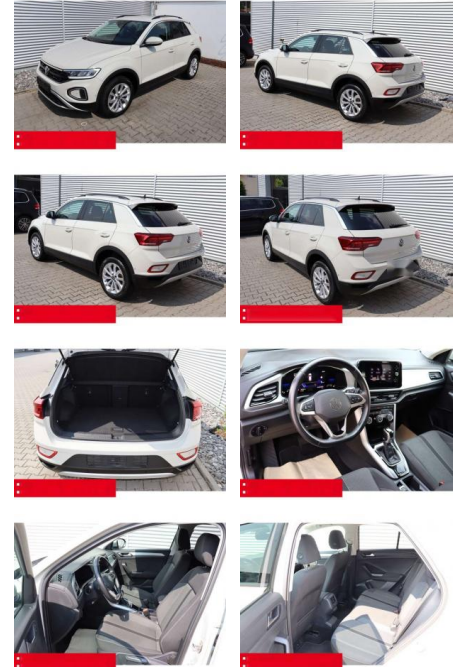

Volkswagen T-Roc 1.5 TSI DSG Life AHK LED NAVI

BS05-4703_GW Argos Nr.:

Erstzulassung:	Kilometer:	Farbe:	Leistung:	Kraftstoffart:	Verbr. komb.	CO2-Emission	CO2-Klasse (WLTP)
01.05.2023	33.340	Grau	110 kW / 150 PS	Benzin	6,4 l/100km	144 g/km	E