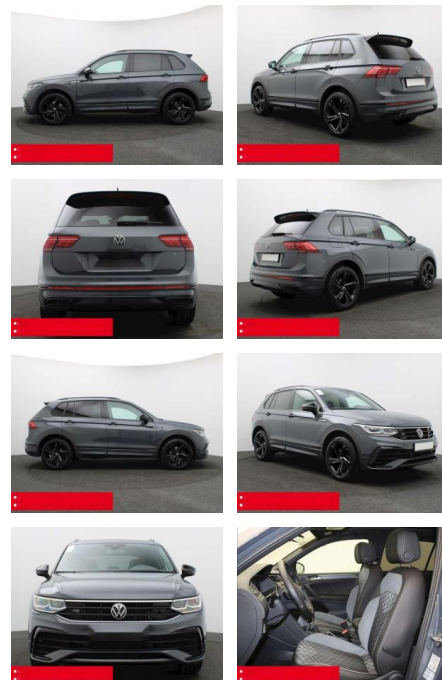

BS05-5144_GW Angebot nr.:

Erstzulassung:	Kilometer:	Farbe:	Leistung:	Kraftstoffart:	Verbr. komb.	CO2-Emission	CO2-Klasse (WLTP)
01.01.2024	25.300	Grau	147 kW / 200 PS	Benzin	6,6 l/100km	172 g/km	F

PREIS	FINANZIERUNGSBEISPIEL	
49.810 €	Laufzeit: 72 Monate	Anzahlung: 25 %
	Basis-Finanzierung:**	Mtl. Rate:
	Zielraten-Finanzierung:**	324 €