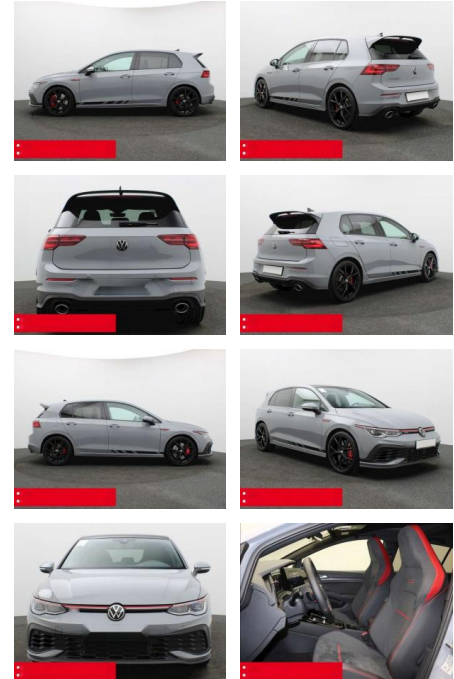

Volkswagen Golf GTI 8 2.0 TSI DSG Clubsport PANO

BS05-75456_Golf GTI 8 2.0 TSI DSG Clubsport PANO

Erstzulassung:	Kilometer:	Farbe:	Leistung:	Kraftstoffart:	Verbr. komb.	CO2-Emission	CO2-Klasse (WLTP)
01.11.2023	25.730	Grau	221 kW / 300 PS	Benzin	7,5 l/100km	171 g/km	F