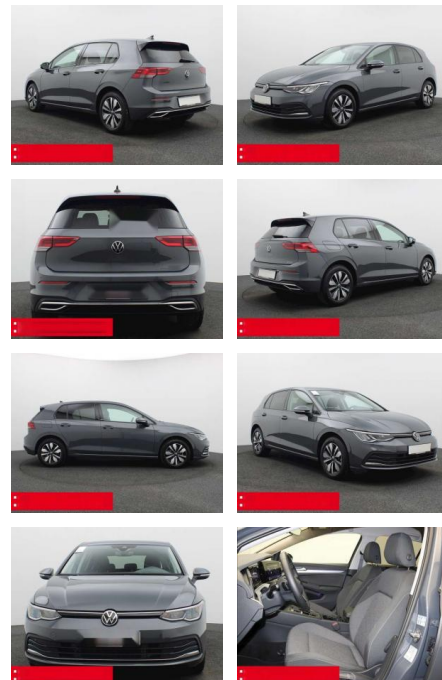

## Volkswagen Golf 8 1.5 eTSI DSG Move AHK NAVI ACC

BS05-75655\_Golf8 1.5 eTSI DSG Move AHK NAVI ACC

Erstzulassung:	Kilometer:	Farbe:	Leistung:	Kraftstoffart:	Verbr. komb.	CO2-Emission	CO2-Klasse (WLTP)
01.12.2023	10.340	Grau	110 kW / 150 PS	Benzin	5,7 l/100km	129 g/km	D