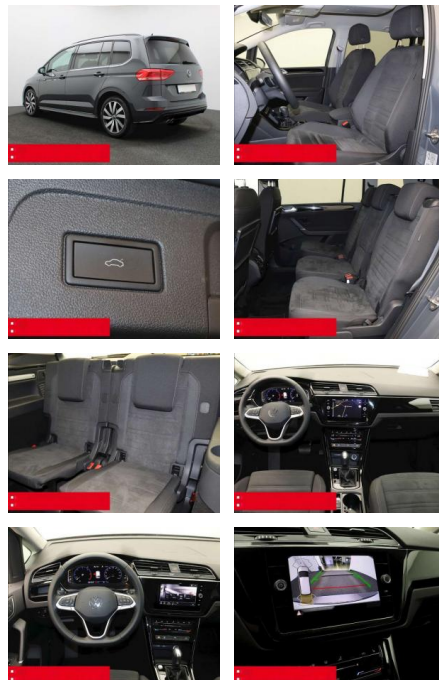

Volkswagen Touran 2.0 TDI DSM Highline R-Line

BS05-75711_Gehrmann

Erstzulassung:	Kilometer:	Farbe:	Leistung:	Kraftstoffart:	Verbr. komb.	CO2-Emission	CO2-Klasse (WLTP)
01.12.2023	25.125	Grau	110 kW / 150 PS	Benzin	5,6 l/100km	146 g/km	E

PREIS	FINANZIERUNGSBEISPIEL	
40.860 €	Laufzeit: 72 Monate	Anzahlung: 25 %
	Basis-Finanzierung:**	Mtl. Rate:
	Zielraten-Finanzierung:**	266 €

* Basisfinanzierung: Anzahlung: 10.215 Euro, Laufzeit: 72 Monate, Nettodarlehen: 30.645 Euro, Gesamtbetrag: 44.804 Euro, Zinssätze: 4.21% Sollz. (gebunden), 4.29% eff.
** Zielratenfinanzierung: Anzahlung: 10.215 Euro, Laufzeit: 72 Monate, Nettodarlehen: 30.645 Euro, Zielrate: 20.430 Euro, Gesamtbetrag: 46.338 Euro, Zinssätze: 4.21% Sollz. (gebunden), 4.29% eff.,
Vermittlung für: Santander Consumer Bank
Repräsentatives Beispiel gem. § 17 Abs. 4 PAngV. Diese Finanzierungsangebote sind Beispiele. Gerne ermitteln wir für Sie Ihr individuelles Angebot.

Ausstattung

Sicherheit

- Anti-Blockiersystem ABS

Multimedia

- Radio

Weiteres

- Diesel
- HIGHLIGHTS 7-Sitzplätze
- NAVIGATIONSSYSTEM DISCOVER MEDIA incl. Streaming und Internet LM-Felgen 18
- MARSEILLE RÜCKFAHRKAMERA BEHEIZBARE FRONTSCHIEBE ERGO-ACTIVE Sitz mit 14-Wege-Einstellung Massagefunktion
- ASSISTENZ-SYSTEME
- ACC-ABSTANDSTEMPOMAT-ADAPTIVE CRUISER-Line Metallic-Lackierung Stoßfänger
- CONTROL FRONT ASSIST mit Fußgänger-und Radfahrererkennung Müdigkeitserkennung
- NOTBREMSASSISTENT SPURHALTE-ASSISTENT
- SPURWECHSELASSISTENT SIDE ASSIST LIGHT
- ASSIST AUSPARK-Assistent NOTRUFSYSTEM
- • verstellbar mit Beifahrerabsenkung und Umfeldbeleuchtung Fensterheber elektrisch Multifunktions-Lederlenkrad Innenspiegel automatisch abblendend KEYLESS START - Schlüsselloses Startsystem LENKRAD BEHEIZBAR Lendenwirbelstütze/n elektrisch mit Massagefunktion (Lordosenstütze) INNEN-AUSSTATTUNG Gepäckraum-Abdeckung Klapptisch an Vordersitzlehnen 1 Kindersitz integriert in den rechten Rücksitz Beifahrersitzlehne komplett umklappbar AUSSEN-AUSSTATTUNG Dachreling schwarz Abgedunkelte Scheiben ab B-Säule BLACK-STYLE-Designpaket für in Wagenfarbe lackiert LICHT & SICHT LED-SCH EINWERFER Fahrlichtschaltung automatisch Scheinwerferreinigung
- • Zwischenverkauf und Irrtümer vorbehalten.
- • Ambientbeleuchtung TECHNIK Regensensor Reifendruckkontrolle Scheibenwaschdüsen

STÄNDIG ÜBER 15.000 FAHRZEUGE IM BESTAND!