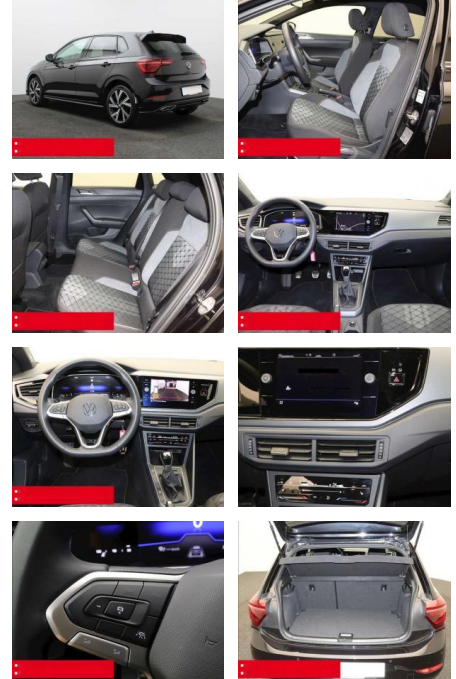

## Volkswagen Polo 1.0 TSI R-Line IQ.LIGHT NAVI

BS05-75789\_Gewehr...  
Angebot Nr.:

| Erstzulassung: | Kilometer: | Farbe:  | Leistung:     | Kraftstoffart: | Verbr. komb. | CO2-Emission | CO2-Klasse (WLTP) |
|----------------|------------|---------|---------------|----------------|--------------|--------------|-------------------|
| 01.11.2023     | 29.230     | Schwarz | 70 kW / 95 PS | Benzin         | 5,5 l/100km  | 124 g/km     | D                 |