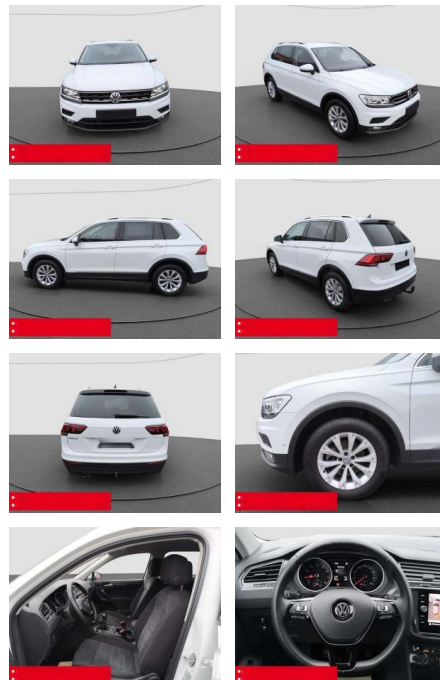

Volkswagen Tiguan 1.5 TSI Comfortline ACC LED NA...

BS05-5522_GW Argos Nr.:

Erstzulassung:	Kilometer:	Farbe:	Leistung:	Kraftstoffart:
01.08.2019	44.900	Weiß	110 kW / 150 PS	Benzin

PREIS	FINANZIERUNGSBEISPIEL	
24.470 €	Laufzeit: 72 Monate	Anzahlung: 25 %
	Basis-Finanzierung:**	Mtl. Rate:
	Zielraten-Finanzierung:**	159 €