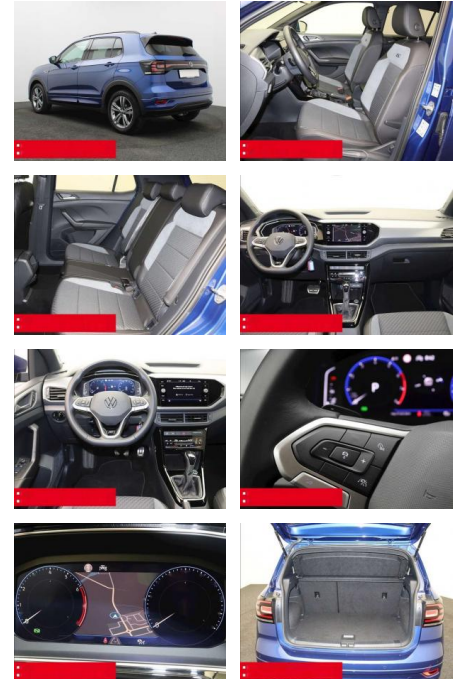

Volkswagen T-Cross 1.5 TSI DSG R-Line NAVI KAMER...

BS05-76705_G... Angebotsnr.:

Erstzulassung:	Kilometer:	Farbe:	Leistung:	Kraftstoffart:	Verbr. komb.	CO2-Emission	CO2-Klasse (WLTP)
01.01.2024	20.760	Blau	110 kW / 150 PS	Benzin	5,9 l/100km	134 g/km	D