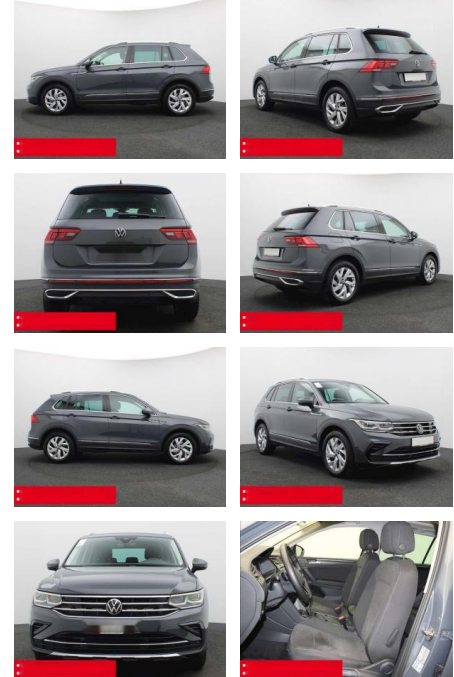

Volkswagen Tiguan 2.0 TDI DSG Elegance PANO AHK

BS05-74143_Gehmann

Erstzulassung:	Kilometer:	Farbe:	Leistung:	Kraftstoffart:	Verbr. komb.	CO2-Emission	CO2-Klasse (WLTP)
01.09.2023	27.800	Grau	110 kW / 150 PS	Benzin	5,8 l/100km	151 g/km	E