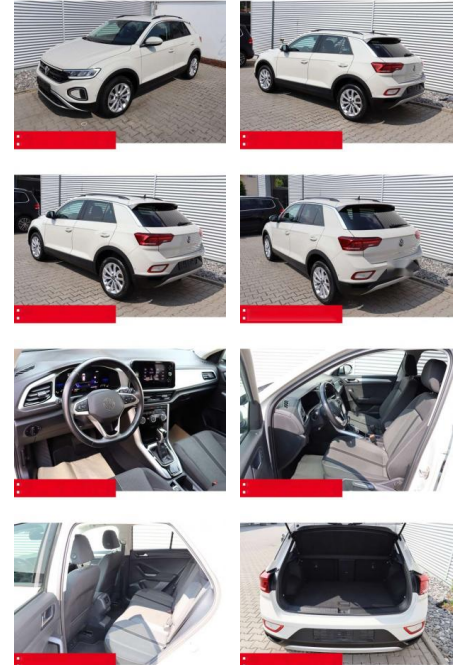

BS05-4702_GW Angebot Nr.:

Erstzulassung:	Kilometer:	Farbe:	Leistung:	Kraftstoffart:	Verbr. komb.	CO2-Emission	CO2-Klasse (WLTP)
01.05.2023	35.320	Grau	110 kW / 150 PS	Benzin	6,4 l/100km	144 g/km	E

PREIS
27.360 €