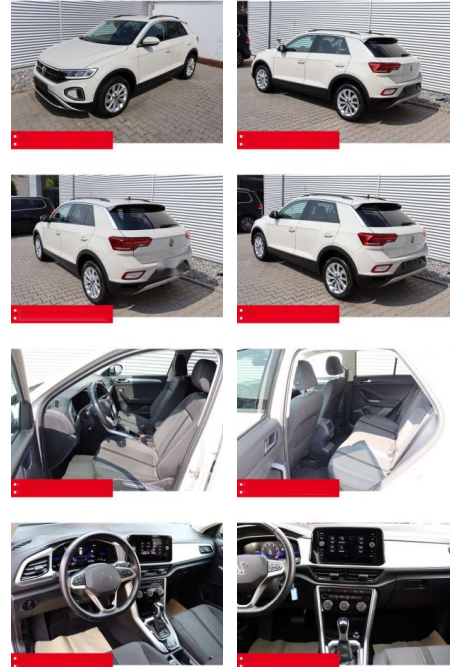

Volkswagen T-Roc 1.5 TSI DSG Life AHK LED NAVI

BS05-4691_GW Artikelnr.:

Erstzulassung:	Kilometer:	Farbe:	Leistung:	Kraftstoffart:	Verbr. komb.	CO2-Emission	CO2-Klasse (WLTP)
01.05.2023	38.380	Grau	110 kW / 150 PS	Benzin	6,4 l/100km	144 g/km	E