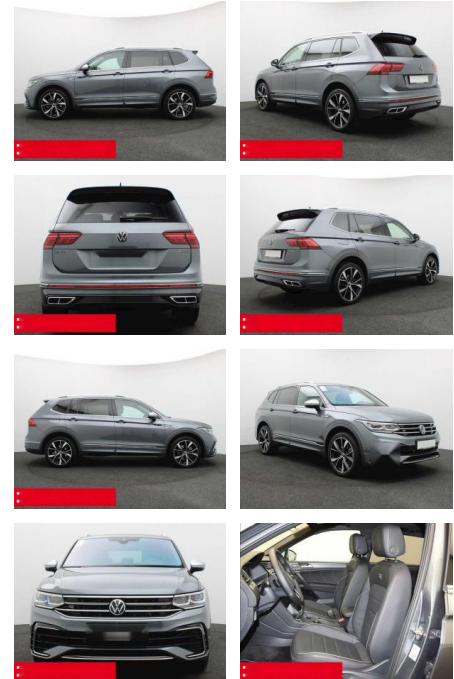

BS05-76416_Gewerblich

Erstzulassung:	Kilometer:	Farbe:	Leistung:	Kraftstoffart:	Verbr. komb.	CO2-Emission	CO2-Klasse (WLTP)
01.01.2024	24.680	Grau	180 kW / 245 PS	Benzin	9,0 l/100km	204 g/km	G

PREIS
53.220 €