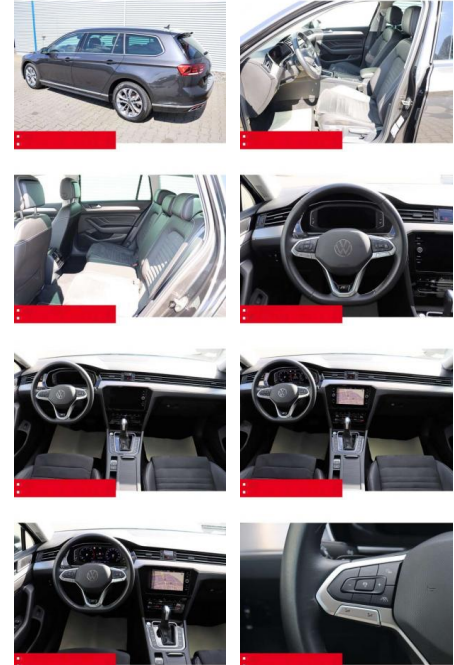

Volkswagen Passat Variant 2.0 TDI 190 PS R-Line

BS05-403_GWAS0501snr.: