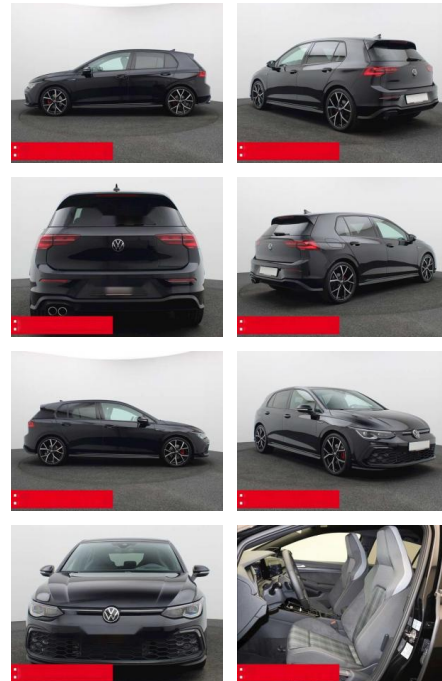

BS05-74635_GW_052022

Erstzulassung:	Kilometer:	Farbe:	Leistung:	Kraftstoffart:	Verbr. komb.	CO2-Emission	CO2-Klasse (WLTP)
01.10.2023	19.120	Schwarz	147 kW / 200 PS	Benzin	5,4 l/100km	141 g/km	E

PREIS	FINANZIERUNGSBEISPIEL	
39.830 €	Laufzeit: 72 Monate	Anzahlung: 25 %
	Basis-Finanzierung:**	Mtl. Rate:
	Zielraten-Finanzierung:**	259 €