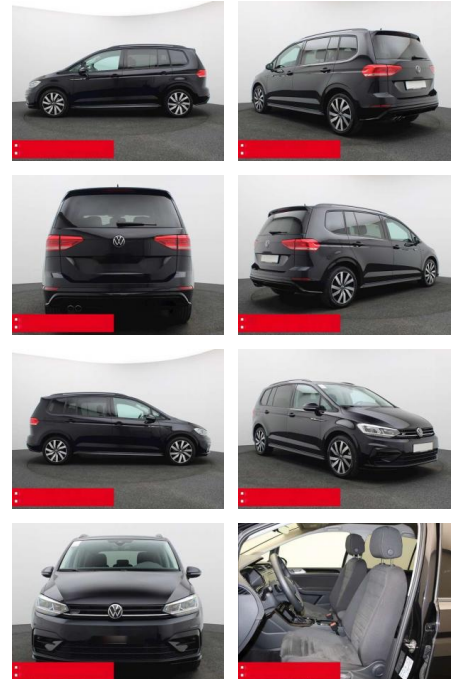

Volkswagen Touran 2.0 TDI DSG Highline R-Line

BS05-76346_Gehmann

Erstzulassung:	Kilometer:	Farbe:	Leistung:	Kraftstoffart:	Verbr. komb.	CO2-Emission	CO2-Klasse (WLTP)
01.01.2024	21.950	Schwarz	110 kW / 150 PS	Benzin	5,6 l/100km	146 g/km	E

Ausstattung

Sicherheit

- Anti-Blockiersystem ABS

Multimedia

- Radio

Weiteres

- Diesel
- HIGHLIGHTS 7-Sitzplätze
- NAVIGATIONSSYSTEM DISCOVER MEDIA incl. Streaming und Internet LM-Felgen 18
- MARSEILLE RÜCKFAHRKAMERA BEHEIZBARE FRONTSCHIEBE ERGO-ACTIVE Sitz mit 14-Wege-Einstellung Massagefunktion
- ASSISTENZ-SYSTEME
- ACC-ABSTANDSTEMPOMAT-ADAPTIVE CRUISER-Line Metallic-Lackierung Stoßfänger
- CONTROL FRONT ASSIST mit Fußgänger-und Radfahrererkennung Müdigkeitserkennung
- NOTBREMSASSISTENT SPURHALTE-ASSISTENT
- SPURWECHSELASSISTENT SIDE ASSIST LIGHT
- ASSIST AUSPARK-Assistent NOTRUFSYSTEM
- verstellbar mit Beifahrerabsenkung und Umfeldbeleuchtung Fensterheber elektrisch Multifunktions-Lederlenkrad Innenspiegel automatisch abblendend KEYLESS START - Schlüsselloses Startsystem LENKRAD BEHEIZBAR Lendenwirbelstütze/n elektrisch mit Massagefunktion (Lordosenstütze) INNEN-AUSSTATTUNG Gepäckraum-Abdeckung Klapptisch an Vordersitzlehnen 1 Kindersitz integriert in den rechten Rücksitz Beifahrersitzlehne komplett umklappbar AUSSEN-AUSSTATTUNG Dachreling schwarz Abgedunkelte Scheiben ab B-Säule BLACK-STYLE-Designpaket für in Wagenfarbe lackiert LICHT & SICHT LED-SCHLEINWERFER Fahrlichtschaltung automatisch Scheinwerferreinigung
- Zwischenverkauf und Irrtümer vorbehalten.
- Ambientebeleuchtung TECHNIK Regensensor Reifendruckkontrolle Scheibenwaschdüsen