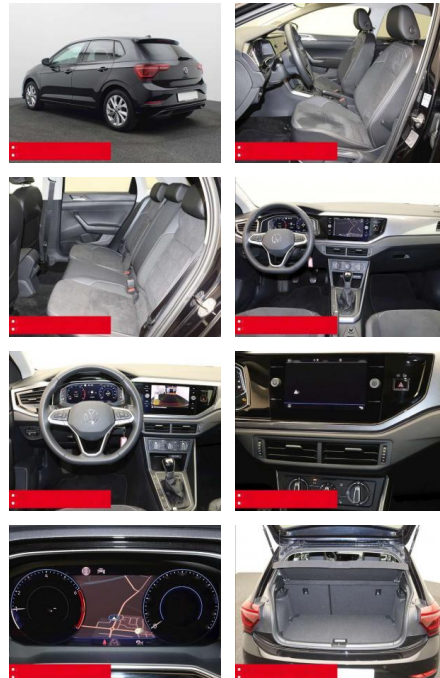

Ihr Ansprechpartner

Frau Sybille Kämmer

E-Mail: verkauf@autocenter-gehrmann.de
Telefon: 03672 411152

Autocenter Gehrman GmbH
Weimarerische Straße 16 - 07407 Rudolstadt - Tel.: 03672 / 411152

Volkswagen Polo 1.0 TSI Style NAVI ACC KAMERA

BS05-74628_Gewehr...
Angebotsnr.:

Erstzulassung:	Kilometer:	Farbe:	Leistung:	Kraftstoffart:	Verbr. komb.	CO2-Emission	CO2-Klasse (WLTP)
01.11.2023	21.960	Schwarz	70 kW / 95 PS	Benzin	5,2 l/100km	119 g/km	D

PREIS
20.980 €

FINANZIERUNGSBEISPIEL

Laufzeit: 72 Monate   Anzahlung: 25 %
Basis-Finanzierung:*   Mtl. Rate:
Zielraten-Finanzierung:** **137 €**

* Basisfinanzierung: Anzahlung: 5.245 Euro, Laufzeit: 72 Monate, Nettodarlehen: 15.735 Euro, Gesamtbetrag: 23.005 Euro, Zinssätze: 4.21% Sollz. (gebunden), 4.29% eff.
** Zielratenfinanzierung: Anzahlung: 5.245 Euro, Laufzeit: 72 Monate, Nettodarlehen: 15.735 Euro, Zielrate: 10.490 Euro, Gesamtbetrag: 23.793 Euro, Zinssätze: 4.21% Sollz. (gebunden), 4.29% eff.,

Vermittlung für: Santander Consumer Bank
Repräsentatives Beispiel gem. § 17 Abs. 4 PAngV. Diese Finanzierungsangebote sind Beispiele. Gerne ermitteln wir für Sie Ihr individuelles Angebot.

Ausstattung

Sicherheit

- Anti-Blockiersystem ABS

- Zwischenverkauf und Irrtümer vorbehalten.

Multimedia

- Radio

Weiteres

- HIGHLIGHTS Sondermodell STYLE
- NAVIGATIONSSYSTEM DISCOVER MEDIA incl. Streaming und Internet LM-Felgen 16
- PALERMO IQ.LIGHT - LED-Matrixscheinwerfer Sitzbezüge Stoff/ArtVelours RÜCKFAHRKAMERA ASSISTENZ-SYSTEME ACC-ABSTANDSTEMPOMAT-ADAPTIVE CRUISE CONTROL Berganfahr-Assistent Fernlichtassistent DYNAMIK LIGHT ASSIST (blendfreies FL) Müdigkeitserkennung NOTBREMSASSISTENT SPURHALTE-ASSISTENT TRAVEL ASSIST VERKEHRSSZEICHENERKENNUNG Fußgängererkennung Einparkhilfe PDC

STÄNDIG ÜBER 15.000 FAHRZEUGE IM BESTAND!