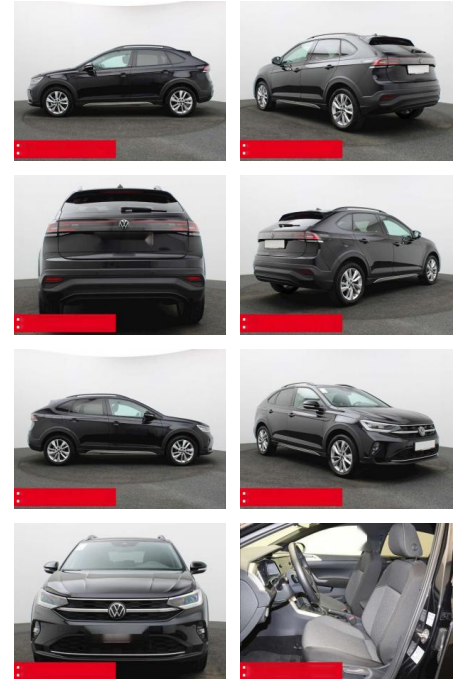

BS05-76314_Gewehr...
Angebot

Erstzulassung:	Kilometer:	Farbe:	Leistung:	Kraftstoffart:	Verbr. komb.	CO2-Emission	CO2-Klasse (WLTP)
01.01.2024	23.500	Schwarz	81 kW / 110 PS	Benzin	6,0 l/100km	136 g/km	E