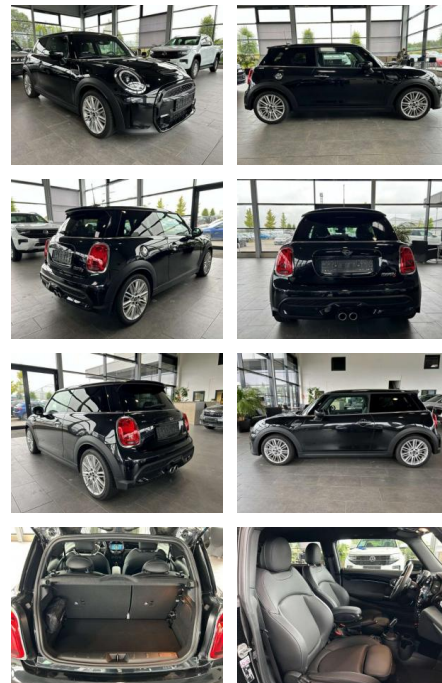

MINI Cooper S Classic Trim LED StlzhZG Leder

AR35-2840 **Angebotsnr.:**

Erstzulassung:	Kilometer:	Farbe:	Leistung:	Kraftstoffart:	Verbr. komb.	CO2-Emission	CO2-Klasse (WLTP)
01.12.2023	4.999	Schwarz	131 kW / 178 PS	Benzin	6,3 l/100km	144 g/km	E

Komfort

- Servolenkung
- Zentralverriegelung
- Elektrischer Fensterheber
- Lederausstattung
- Sitzheizung
- Elektrische Aussenspiegel
- Tempomat
- Park Distance Control
- Multifunktionslenkrad
- Innenspiegel autom. abblendbar
- Mittelarmlehne
- Innenraumfilter
- Lenksaeule einstellbar
- Ambiente Beleuchtung
- Lederlenkrad
- Geschwindigkeitsbegrenzungsanlage
- Klimaautomatik-2-Zonen
- Funkfernbedienung Sicht: LED-Hauptscheinwerfer
- LED-Tagfahrlicht

- Schalt-/Wählhebelgriff Leder
- Ambiente-Beleuchtung
- Leuchtweitenregelung
- Lenksäule (Lenkrad) mechan. verstellbar
- ISOFIX-Aufnahmen für Kindersitz
- Multifunktion für Lenkrad
- Park-Distance-Control (PDC)