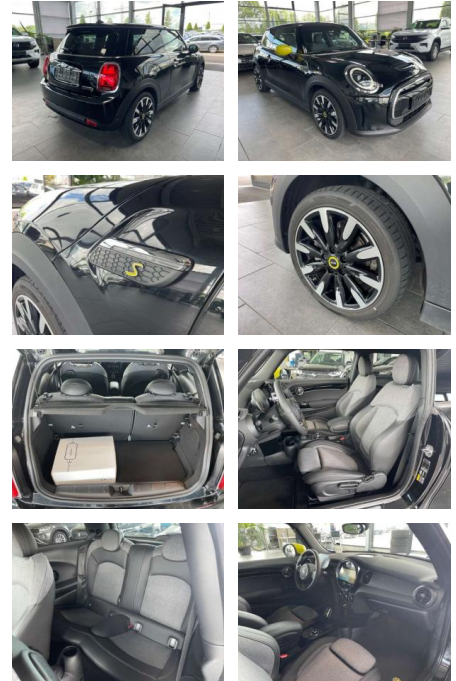

## MINI Cooper SE Electric Trim Navi LederPDC

AR35-3130

Angebotsnr.:

Erstzulassung:	Kilometer:	Farbe:	Leistung:	Kraftstoffart:
01.05.2023	9.000	Schwarz	135 kW / 184 PS	Benzin

**PREIS**  
**27.120 €**

## Ausstattung