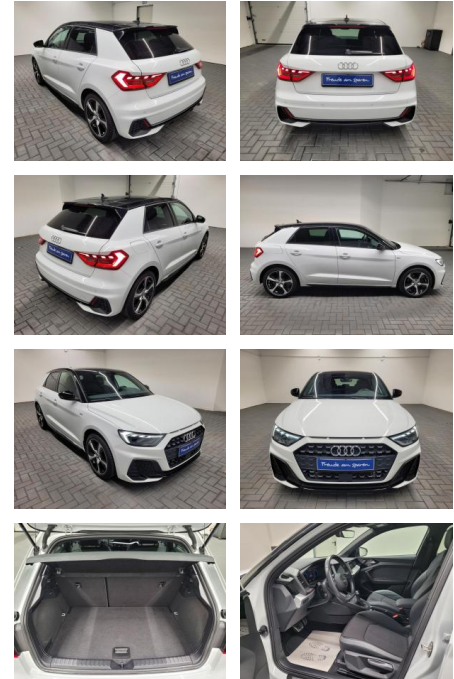

Audi A1 "Sportback S-Line LED/Navi/B&O/Keyl.

AM35-29543 **Angebotsnr.:**

Erstzulassung:	Kilometer:	Farbe:	Leistung:	Kraftstoffart:
18.12.2020	26.150		110 kW / 150 PS	Benzin

PREIS
32.240 €

FINANZIERUNGSBEISPIEL