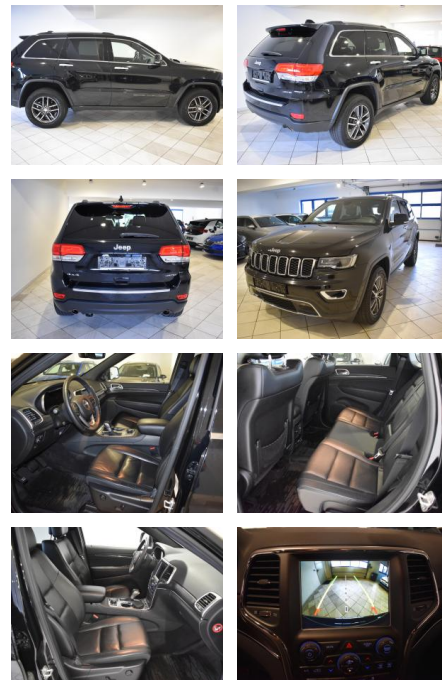

## Jeep Grand Cherokee Limited 4x4 3.0L V6 NAVI AUT...

AH44-ATS09436 Angebotsnr.:

Erstzulassung:	Kilometer:	Farbe:	Leistung:	Kraftstoffart:
19.06.2019	79.579	Schwarz	184 kW / 250 PS	Diesel

**PREIS**  
**30.770 €**