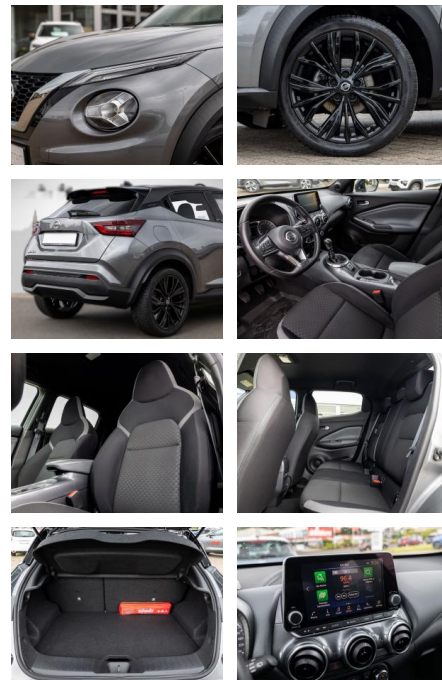

Nissan Juke Enigma Voll-LED Klimaautomatik

RS04-15884 Angebotsnr.:

Erstzulassung:	Kilometer:	Farbe:	Leistung:	Kraftstoffart:
25.02.2021	60.872	Diverse	84 kW / 114 PS	Benzin

PREIS	FINANZIERUNGSBEISPIEL	
18.240 €	Laufzeit: 72 Monate	Anzahlung: 25 %
	Basis-Finanzierung:**	Mtl. Rate:
	Zielraten-Finanzierung:**	119 €