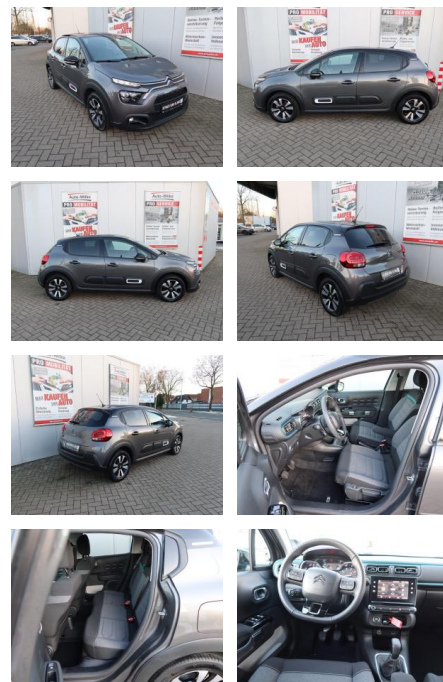

Citroën C3 KLIMAAUTOMATIK*SHZ*

AC00-NT661530 **Angebotsnr.:**

Erstzulassung: 09.03.2023 **Kilometer:** 10.500 **Farbe:** grau **Leistung:** 60 kW / 82 PS **Kraftstoffart:** Benzin

PREIS 15.320 €	FINANZIERUNGSBEISPIEL	
	Laufzeit: 72 Monate	Anzahlung: 25 %
	Basis-Finanzierung:**	Mtl. Rate:
	Zielraten-Finanzierung:**	100 €