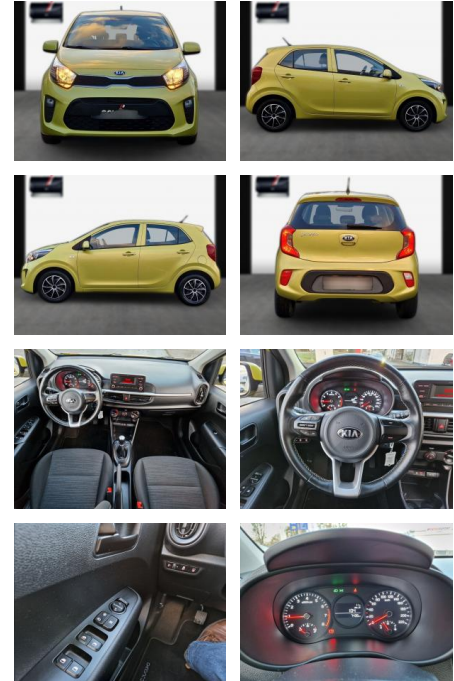

Kia Picanto Edition 7/SHZ/LHZ/Bluetooth

SA13-JT303720Angebotsnr.:

Erstzulassung:	Kilometer:	Farbe:	Leistung:	Kraftstoffart:
24.08.2018	17.000	Diverse	49 kW / 67 PS	Benzin

PREIS	FINANZIERUNGSBEISPIEL	
12.520 €	Laufzeit: 72 Monate	Anzahlung: 25 %
	Basis-Finanzierung:**	Mtl. Rate:
	Zielraten-Finanzierung:**	Mtl. Rate: 81 €

* Basisfinanzierung: Anzahlung: 3.130 Euro, Laufzeit: 72 Monate, Nettodarlehen: 9.390 Euro, Gesamtbetrag: 13.728 Euro, Zinssätze: 4.21% Sollz. (gebunden), 4.29% eff.
 ** Zielratenfinanzierung: Anzahlung: 3.130 Euro, Laufzeit: 72 Monate, Nettodarlehen: 9.390 Euro, Zielrate: 6.260 Euro, Gesamtbetrag: 14.198 Euro, Zinssätze: 4.21% Sollz. (gebunden), 4.29% eff.,
 Vermittlung für: Santander Consumer Bank
 Repräsentatives Beispiel gem. § 17 Abs. 4 PAngV. Diese Finanzierungsangebote sind Beispiele. Gerne ermitteln wir für Sie Ihr individuelles Angebot.

Multimedia

- Freisprecheinrichtung Bluetooth;
- **Audiosystem: Radio mit RDS / MP3**
- ***Assistenzsysteme: Berganfahr-Assistent; Bremsassistent; Einschaltautomatik für**

- ***Innen: Klimaanlage; Audiobedienung am Lenkrad; Fensterheber elektrisch vorn; Bordcomputer; Fensterheber elektrisch hinten; Gepäckraumabdeckung / Rollo; Lenkrad (Leder); Lenksäule (Lenkrad) höhenverstellbar; Fußmatten; Lenkrad heizbar; Getränkehalter; Sonnenblenden mit Make-up-Spiegel; Schalt-/Wählhebelgriff Leder**
- ***Sitze + Polster: Sitzheizung vorn; Sitz vorn links höhenverstellbar; Rücksitzlehne geteilt umklappbar; Kopfstützen vorn verstellbar; Isofix-Aufnahmen für Kindersitz**
- ***Aussen: Zentralverriegelung mit Fernbedienung; Stoßfänger Wagenfarbe; Metallic-Lackierung; Außenspiegel elektr. verstell- und heizbar**
- beide; Wärmeschutzverglasung; Außenspiegel Wagenfarbe; Kühlergrill
- Rahmen Silber