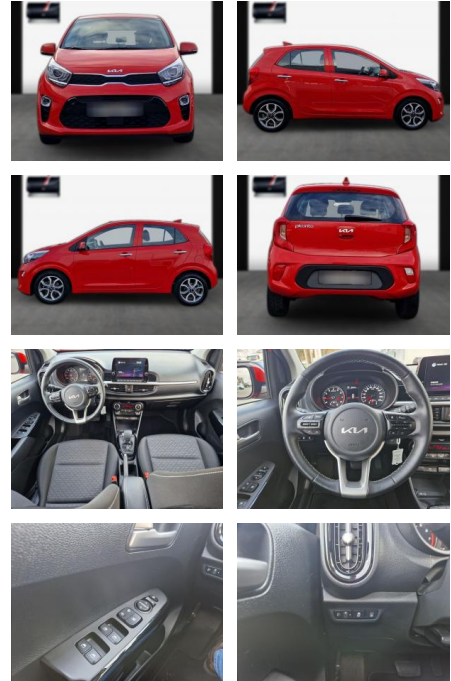

Kia Picanto Aut. Spirit/Navi/SHZ/LHZ/PDC

SA13-NT92866Angebotsnr.:

Erstzulassung:	Kilometer:	Farbe:	Leistung:	Kraftstoffart:
25.05.2022	34.900	Diverse	62 kW / 84 PS	Benzin

PREIS
18.290 €

FINANZIERUNGSBEISPIEL
 Laufzeit: 72 Monate Anzahlung: 25 %
 Basis-Finanzierung:* Mtl. Rate:
 Zielraten-Finanzierung:** **119 €**

Multimedia

- USB
- Touchscreen
- **Radio & Klima-Paket; Audio-Navigationssystem KIA (8 Zoll); Freisprecheinrichtung Bluetooth; USB und Aux-In-Anschluss; Audiosystem: Radio mit RDS / MP3; DAB-Tuner (Radioempfang digital); Touchscreen-Farbdisplay (8 Zoll); Induktionsladeschale für Smartphone; Smartphone Schnittstelle (Apple CarPlay & Android Auto); Anzeigeelemente Supervision mit LCD Display 4**
- 2 Zoll; Mobile Online Dienste UVO Connect / Kia Connect; 6 Lautsprecher
- ***Assistenzsysteme: Rückfahrkamera; Geschwindigkeits-Begrenzeranlage; Berganfahr-Assistent; Frontkollisionswarnung; Einparkhilfe hinten; Geschwindigkeitsregelanlage**