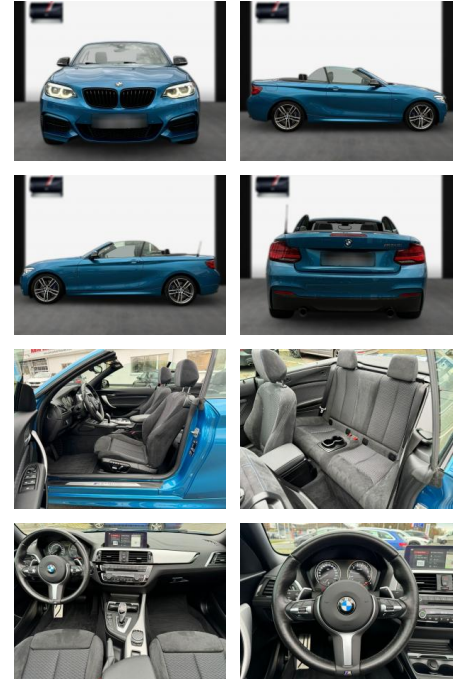

BMW M240i Cabrio Navi-Prof. Memory Kamera

SA13-07J6736*Angebotsnr.:

Erstzulassung:	Kilometer:	Farbe:	Leistung:	Kraftstoffart:
13.06.2021	31.100	Diverse	250 kW / 340 PS	Benzin

PREIS
42.190 €

FINANZIERUNGSBEISPIEL
 Laufzeit: 72 Monate Anzahlung: 25 %
 Basis-Finanzierung:* Mtl. Rate:
 Zielraten-Finanzierung:** **275 €**