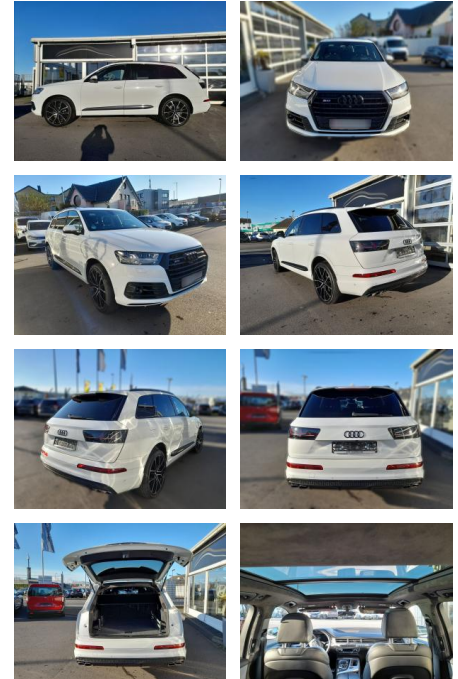

Audi SQ7 4.0 TDI

SP05-41008710 Angebotsnr.:

Erstzulassung:	Kilometer:	Farbe:	Leistung:	Kraftstoffart:	Verbr. komb.	CO2-Emission	CO2-Klasse (WLTP)
25.05.2017	89.000	Diverse	320 kW / 435 PS	Diesel	7,6 l/100km	199 g/km	

Komfort

- Berganfahrassistent
- Beheizbare Frontscheibe
- Beheizbares Lenkrad
- Elektrische Heckklappe

- Lederlenkrad
- Lordosenstütze

Exterieur

- Luftfederung

Weiteres

- Schaltwippen
- Diesel
- Start Stop Automatik
- **Audi SQ7 Quattro**
- 4
- 0 V8 TDI
- 320/435 PS
- deutsches Fahrzeug aus 2 Hand + Autohaus TZ
- unfallfrei
- Euro 6 Adblue
- sehr guter Zustand
- mit ACC Abstandstempomat
- und Nachtsichtassistent