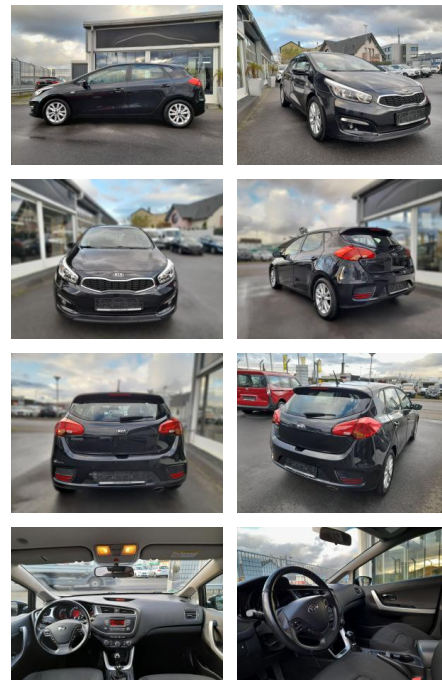

Kia cee'd / Ceed, Edition,

SP05-40980372 Angebotsnr.:

Erstzulassung:	Kilometer:	Farbe:	Leistung:	Kraftstoffart:	Verbr. komb.	CO2-Emission	CO2-Klasse (WLTP)
24.10.2016	84.000	Diverse	73 kW / 99 PS	Benzin	6,0 l/100km	142 g/km	

- Gepäckraumabdeckung / Rollo
- Getränkehalter
- Ortstraffer mit Kraftbegrenzer
- Handschuhfach mit Kühlfunktion
- Heckscheibe heizbar
- Heckscheibenwischer
- Isofix-Aufnahmen für Kindersitz
- Karosserie: 5-türig
- Kopf-Airbag-System
- Kopfstützen hinten verstellbar
- Kopfstützen vorn verstellbar
- Lenksäule (Lenkrad) höhen-/längsverstellbar
- Mittelkonsole Alu-Optik
- Modellpflege
- Motor 1
- 4 Ltr. - 73 kW KAT (1368 ccm)
- Multifunktion für Lenkrad
- Reifen-Reparaturset
- Reifendruck-Kontrollsystem
- Rücksitz klappbar 1/3-2/3