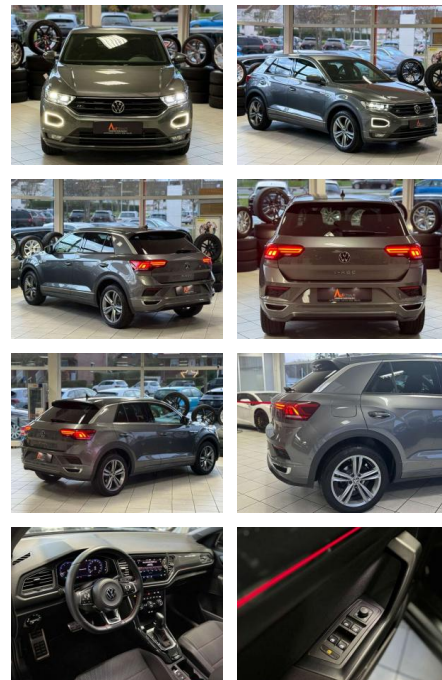

Volkswagen T-Roc Sport1.5 TSI*R-LINE*AHK*RFK*ACC...

CC03-4427 **Angebotsnr.:**

Erstzulassung:	Kilometer:	Farbe:	Leistung:	Kraftstoffart:	Verbr. komb.	CO2-Emission	CO2-Klasse (WLTP)
01.10.2020	56.916	Grau	110 kW / 150 PS	Benzin	5,2 l/100km	119 g/km	D